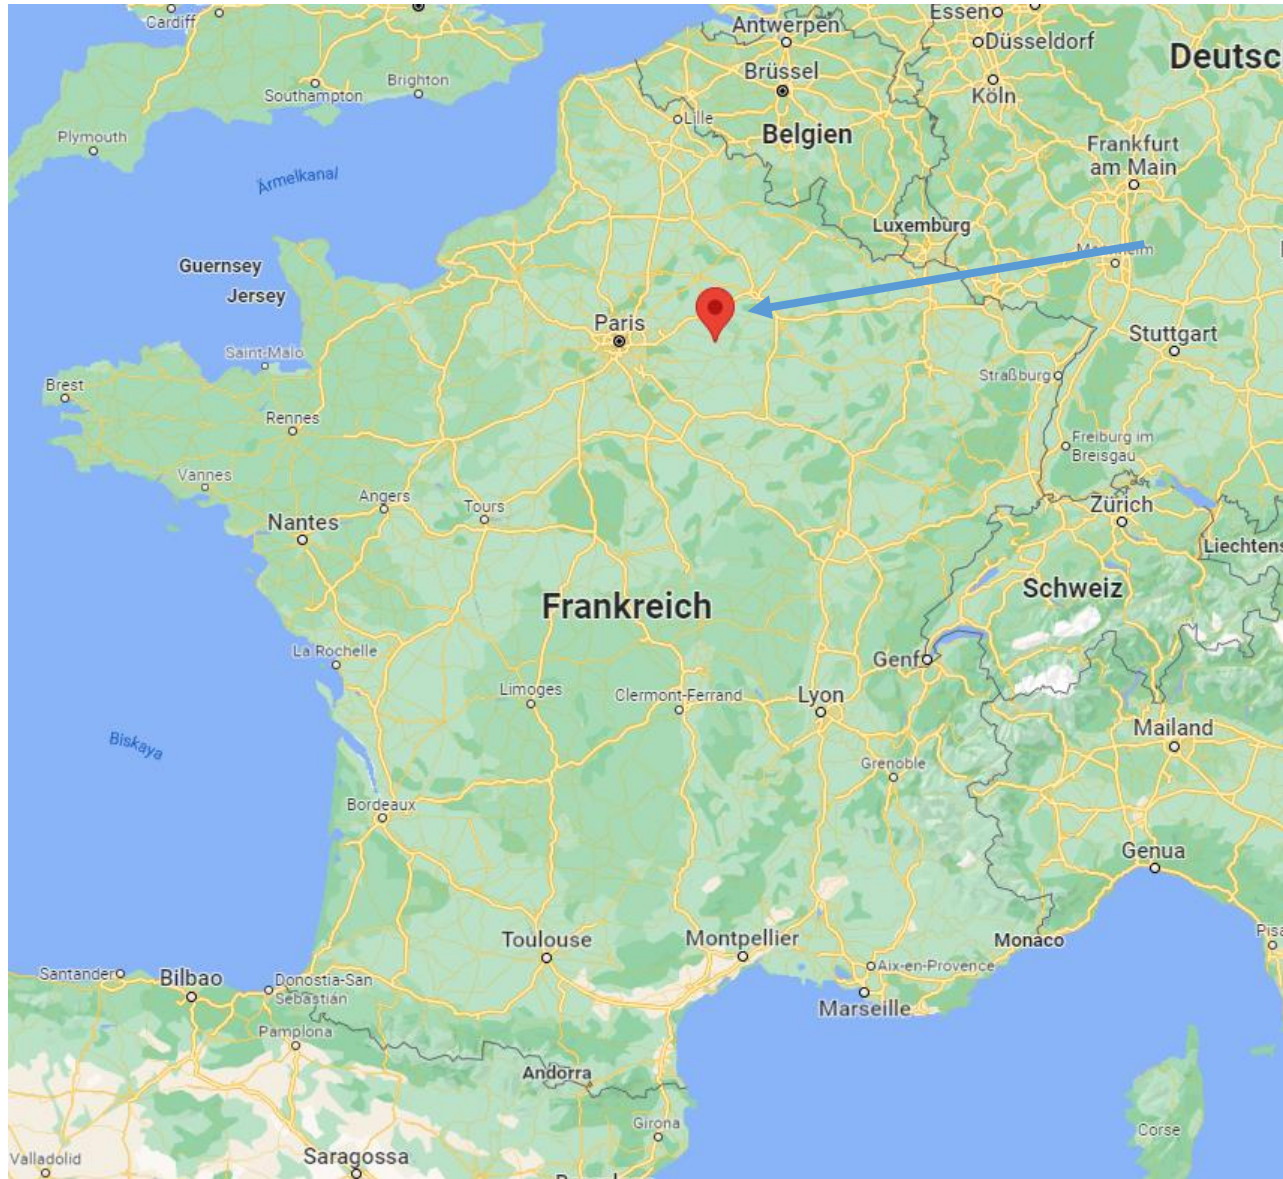

Austausch Montmirail

Montmirail /Champagne

ca. 450 km von Wald-Michelbach

Termine:

3.3. – 11.3. frz. Gastschüler.innen in Deutschland
31.3. – 7.4. deutsche Schüler.innen in Frankreich

Austausch Montmirail

Programm in Frankreich:

- Schulbesuch, Stadtrallye
- Épernay und Reims (Besuch der Kathedrale und der Altstadt)
- Provins (mittelalterliche Stadt, Kalligraphie-Workshop)
- (Paris)
- gemeinsames Abschiedessen

Austausch Montmirail

Programm in Deutschland:

- Schulbesuch, Stadtrallye & Sportturnier
- Heidelberg (Schlossbesichtigung)
- Frankfurt (Filmmuseum und Altstadt)
- gemeinsames Abschiedsessen